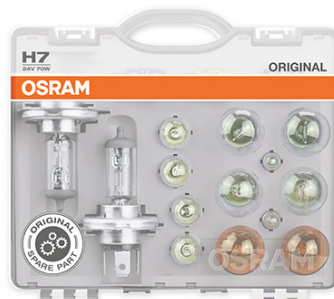

Autolampe Ersatzbox H7 24V

Artikel-Nr.: 17195

24-Volt-Ersatzlampenboxen von OSRAM mit Reservelichtern für LKW und Busse, CLK H724

Energieeffizienzklasse: nicht kennzeichnungspflichtig

Lampenleistung Wendel 1:	70 W
Lampenspannung:	24...24 V
Normbezeichnung (ECE):	H7
Technologie:	Halogenlampe
Geeignet für Scheinwerfer PKW:	nein
Geeignet für Scheinwerfer LKW:	ja
Geeignet für Wasserfahrzeug:	nein
Geeignet für Fahrrad:	nein
Geeignet für Moped:	nein
Geeignet für Motorrad:	nein
Geeignet für Schienenverkehr:	nein
Geeignet für Flugzeug:	nein
Geeignet für Gabelstapler:	nein