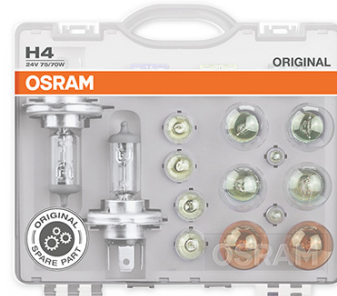

Autolampe Ersatzbox H4 24V

Artikel-Nr.: 17194

24-Volt-Ersatzlampenboxen von OSRAM mit Reservelichtern für LKW und Busse, CLK H424

Energieeffizienzklasse: nicht kennzeichnungspflichtig

Lampenleistung Wendel 1:	70 W
Lampenleistung Wendel 2:	75 W
Lampenspannung:	24...24 V
Normbezeichnung (ECE):	H4
Technologie:	Halogenlampe
Geeignet für Scheinwerfer PKW:	nein
Geeignet für Scheinwerfer LKW:	ja
Geeignet für Wasserfahrzeug:	nein
Geeignet für Fahrrad:	nein
Geeignet für Moped:	nein
Geeignet für Motorrad:	nein
Geeignet für Schienenverkehr:	nein
Geeignet für Flugzeug:	nein
Geeignet für Gabelstapler:	nein